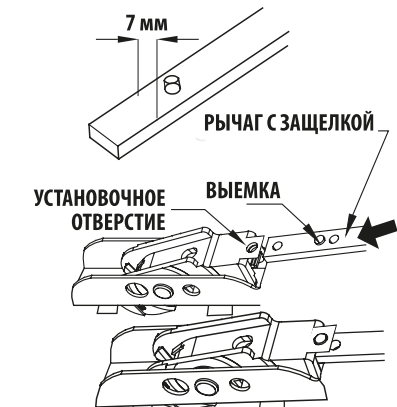

РЫЧАГ С ЗАЩЕЛКОЙ*