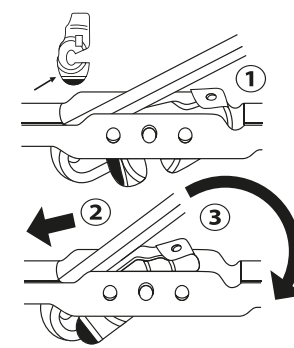

КАРКАСНЫЕ ЩЕТКИ

X X — X 1 1
E M — **0 3 0**

ДЛИНА (САНТИМЕТРЫ)

ТИП

M

Универсальные каркасные щетки

ПРОДУКТ

E

Щетки стеклоочистителя **ENDUROVISION®**

БЕСКАРКАСНЫЕ ЩЕТКИ

X X X — X 1 1
E F R — **0 3 0**

ДЛИНА (САНТИМЕТРЫ)

ТИП

FR

Универсальные бескаркасные

ПРОДУКТ

E

Щетки стеклоочистителя **ENDUROVISION®**

КАРКАСНЫЕ ЩЕТКИ

КРЮК 9 × 3 И 9 × 4*