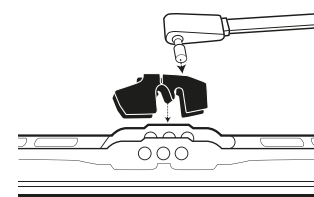

E

Щетки стеклоочистителя **ENDUROVISION®**

КАРКАСНЫЕ ЩЕТКИ

КРЮК 9 × 3 И 9 × 4*

РЫЧАГ С ЗАЩЕЛКОЙ*

РЫЧАГ СО ШТИФТОМ*

БЕСКАРКАСНЫЕ ЩЕТКИ

КРЮК 9 × 3 И 9 × 4*