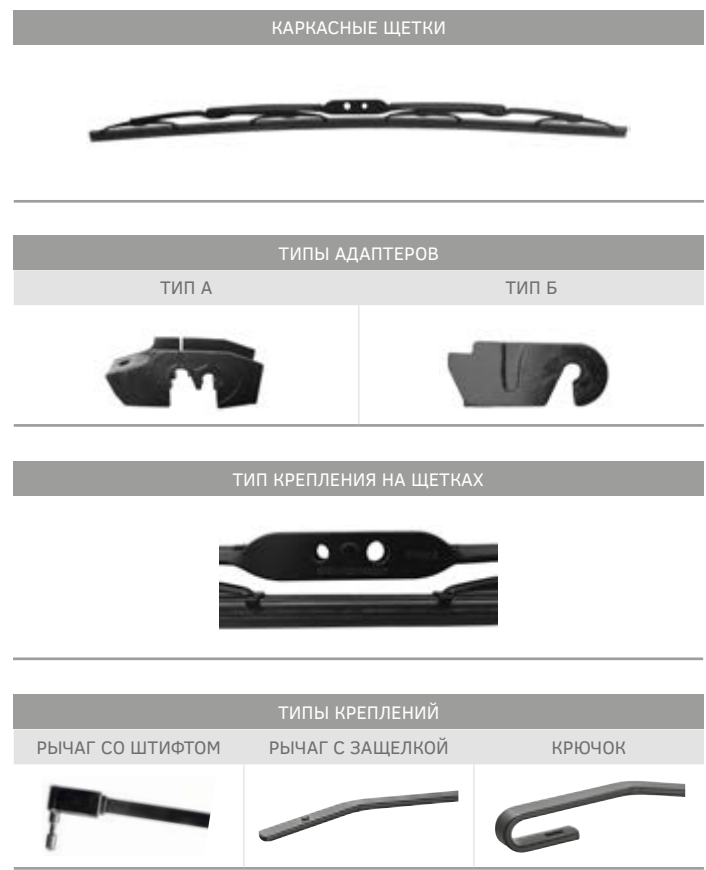

БЕСКАРКАСНЫЕ ЩЕТКИ

Бескаркасные щетки **ENDUROVISION®** плотно прилегают к ветровому стеклу любой кривизны и равномерно очищают его от дождя и грязи даже при крайне неблагоприятных погодных условиях. Элегантный внешний вид и долговечность в сочетании с привлекательной ценой делают эти щетки оптимальным решением для большинства автолюбителей.

1. Точная подгонка щетки к изгибам ветрового стекла вашего автомобиля для обеспечения оптимальной эффективности работы.
   - Равномерное распределение давления по всей длине: щетка максимально прилегает к ветровому стеклу, благодаря чему обеспечиваются отличное очищение и видимость, а значит, безопасность водителя и пассажиров даже в самых сложных условиях.
   - Повышенная морозоустойчивость
2. **Простота установки и эстетичность:**
3. Каждая бескаркасная щетка оснащена удобным креплением, обеспечивающим простоту установки.
   - Элегантный бескорпусный дизайн.
   - Интегрированный аэродинамический спойлер.

ОСМОТР И ЗАМЕНА

Щетки стеклоочистителя играют очень важную роль в обеспечении безопасности дорожного движения. Чтобы щетки эффективно удаляли дождевую воду, насекомых, грязь и снег с поверхности ветрового стекла, они всегда должны быть в хорошем состоянии. Используйте наши рекомендации по проверке и замене щеток стеклоочистителя, чтобы видимость была лучше, а движение — безопаснее.

Советы по замене

- **Как часто надо менять щетки стеклоочистителей?**
  Как правило, щетки необходимо менять, как минимум, раз в год. В северной части Европы свет и влажность разрушают резиновую поверхность, и щетки требуют замены дважды в год: летом и зимой. В южной части срок службы щетки стеклоочистителя уменьшается под влиянием интенсивного солнечного света (УФ-излучения), что, в свою очередь, делает необходимым ежегодную замену щеток.
- **Зачем заменять?**
  Со временем и по мере использования щетки стеклоочистителя изнашиваются, оставляют разводы или неровности на ветровом стекле. Поэтому, чтобы обеспечить четкую видимость и безопасное вождение даже в плохую погоду, очень важно регулярно проверять щетки и заменять их при первых признаках износа.

Запишите дату замены щеток в календарь

Возьмите себе за правило заменять щетки раз в год.

ПРИЗНАКИ ИЗНОСА

Ниже представлены четыре основных признака износа щетки стеклоочистителя, которые можно увидеть на ветровом стекле. Они помогут вам определить, когда необходимо заменить щетки.

1. **Полоски**
   Симптом:
2. На ветровом стекле остаются узкие полосы.
3. **Причина:**
4. Загрязняющие частички прилипли к резиновой вставке или изношена кромка щетки.
5. **Способ устранения:**
6. Сначала очистите кромку резинки. Если полосы появляются снова, замените щетку.
7. **Рывки**
   Симптом:
8. Щетка стеклоочистителя не скользит плавно по поверхности загрязненного ветрового стекла, а вибрирует, производит шум и подпрыгивает.
9. **Причина:**
10. Неправильный угол рычага стеклоочистителя или износ щетки.
11. **Способ устранения:**
12. Сначала очистите ветровое стекло, затем проверьте угол. Если неисправность не устранена, отрегулируйте угол и/или замените щетку.

1. **Неочищенные участки**
   Симптом:
2. На стекле остается неочищенное пятно — одно или несколько.
3. **Причина:**
4. Деформация или износ резины.
5. **Способ устранения:**
6. Замените щетку.

1. **Неравномерное давление на рабочую поверхность**
   Симптом:
2. Щетка стеклоочистителя неравномерно прижимается к ветровому стеклу, оставляя большие неочищенные участки на поверхности.
3. **Причина:**
4. Износ щетки.
5. **Способ устранения:**
6. Замените щетку.