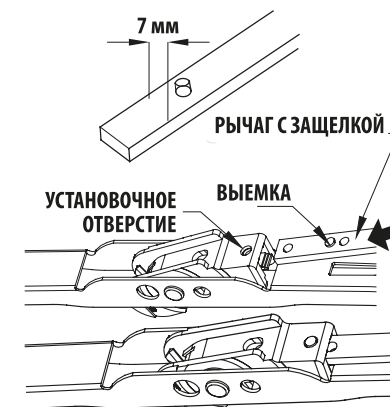

E

Щетки стеклоочистителя **ENDUROVISION®**

КАРКАСНЫЕ ЩЕТКИ

КРЮК 9 × 3 И 9 × 4*

РЫЧАГ С ЗАЩЕЛКОЙ*

РЫЧАГ СО ШТИФТОМ*

БЕСКАРКАСНЫЕ ЩЕТКИ

КРЮК 9 × 3 И 9 × 4*